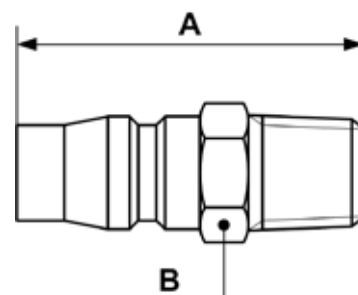

CONECTORES PARA ENCHUFES RÁPIDOS - ORP 08

Conector rosca macho cónico

Perfil : ASIAN

Ø de pasaje
8 mm

Referencia	Rosca	Dim. A (mm)	Dim. B (mm)
ORP 086161	R1/4	40	14
ORP 086162	R3/8	42	17